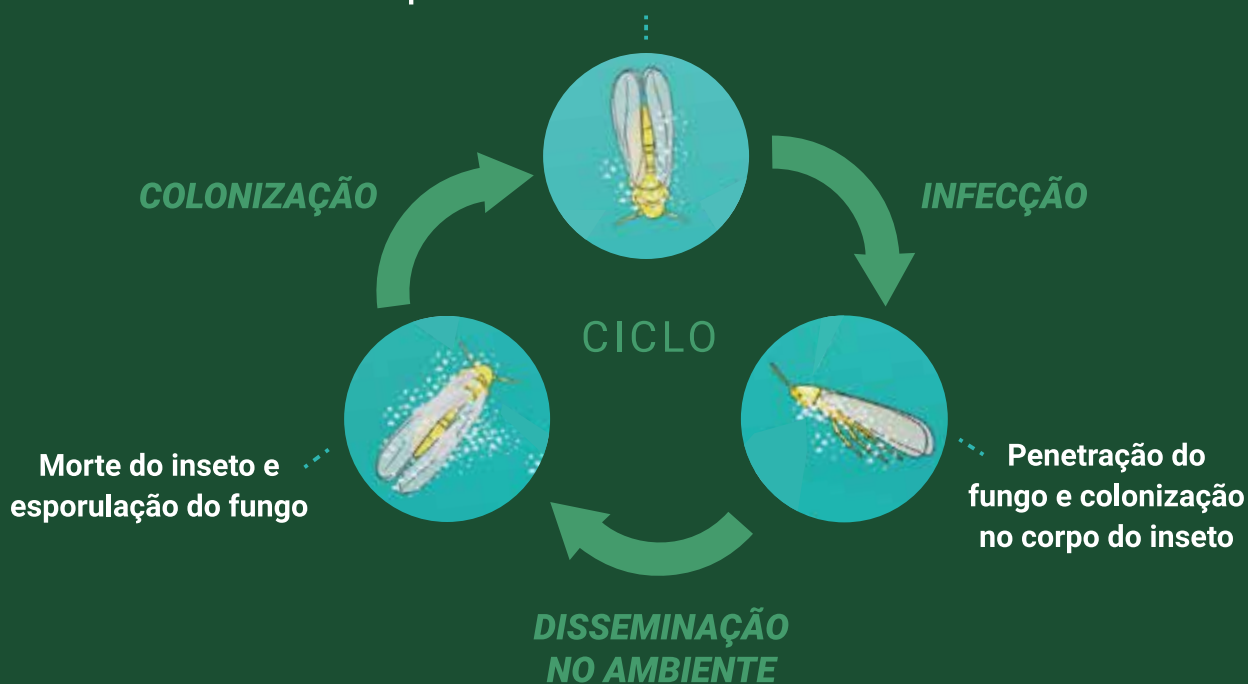

Bovéria-Turbo®

INDISPENSÁVEL NO MANEJO INTEGRADO DE PRAGAS

Beauveria bassiana IBCB66

Registro MAPA: 12516

Proteção biológica contra pragas!

BOVÉRIA-TURBO é um **INSETICIDA MICROBIOLÓGICO** com amplo espectro no controle de pragas com eficiência agrônômica comprovada para mosca branca (*Bemisia tabaci*), moleque da bananeira (*Cosmopolites sordidus*), ácaro rajado (*Tetranychus urticae*) e cigarrinha do milho (*Dalbulus maidis*).

- Formulação super concentrada: garantia de $1,9 \times 10^9$ UFC/g;
- Reduz as chances de surgimento de resistência de pragas;
- Possui formulação exclusiva que protege os esporos dos raios ultravioletas;
- Alto padrão de qualidade;
- Produto de fácil mistura em tanque;

MECANISMO DE AÇÃO

Adesão do fungo e ação de enzimas que reduzem a mobilidade do inseto

Qualidade, Eficiência e Sustentabilidade

VITTIA
GRUPO

Associada a